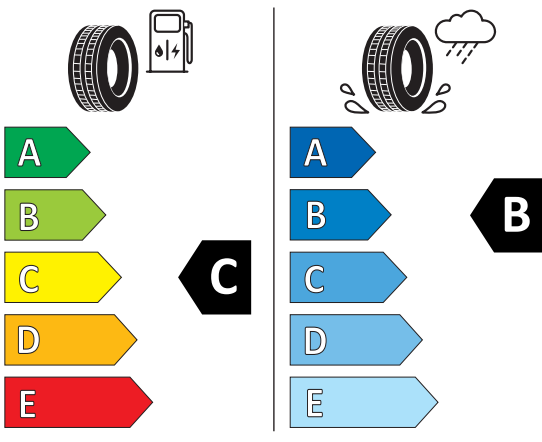

1.940,00 EUR

statt UPE 2.160,00 EUR

Geeignet für MINI Countryman (F60)

TNr.: 0048006

Prüfung auf Zulassung der eingetragenen Reifendimension bzw. der zugelassenen Reifendimensionen mittels der KFZ-Papiere. Im Pannenfall bei Runflat Reifen 80 km/h Höchstgeschwindigkeit einhalten und diesen spätestens nach 80 Kilometer Laufleistung ersetzen. Bei Normalbereifung (ohne Runflat) darauf achten, dass ein Mobility Set oder Notradsystem im Fahrzeug vorhanden ist. Beim Verbau des Komplettades ist auf die korrekte Laufrichtung und den korrekten Luftdruck zu achten. Bei Mischbereifung ist auf die korrekte Achsverbauung zu achten. Vor dem Verbau des Komplettades ist darauf zu achten, ob ein Verbau des Komplettades auf die derzeit verbaute Bremsanlage zulässig ist! Ein Angebot der AUTOMAG GmbH, gültig bis 31.05.2024 und solange der Vorrat reicht. Alle Preise und Wertangaben in € inkl. MwSt. Optional +49,00 € für den Räderwechsel. Optional +42,00 € für die Ersteinlagerung. Irrtümer und Änderungen vorbehalten.

Reifendimensionen

205/60R17 93H

Kraftstoffeffizienzklasse:	C
Nasshaftungsklasse:	B
Klasse des externen Rollgeräuschs:	B
Wert des externen Rollgeräuschs:	72

BRIDGESTONE 7672

205/60 R17 93 H C1

2020/740